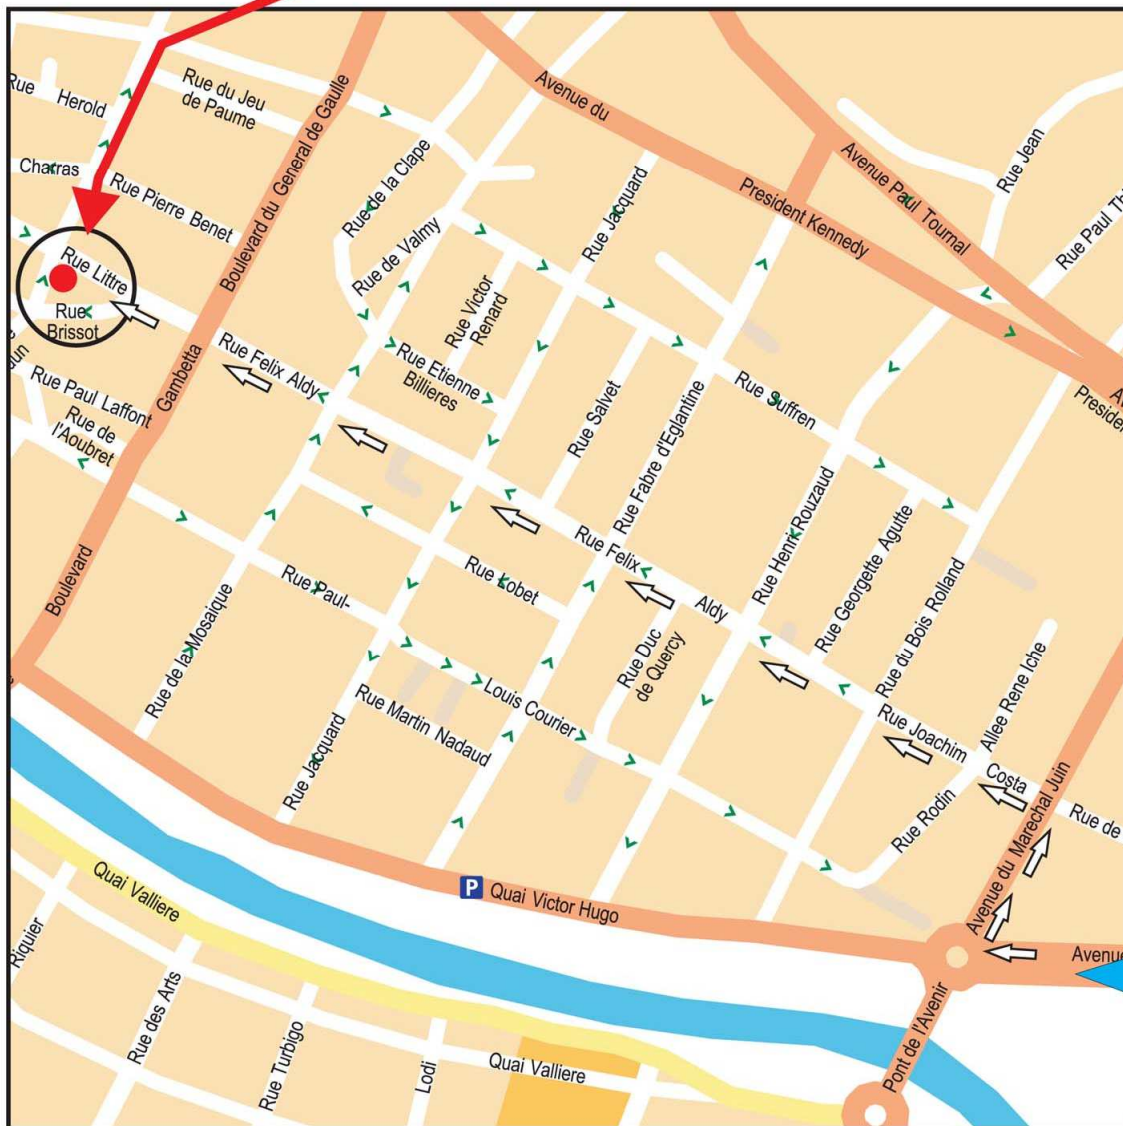

MASTEMPO Narbonne
9, rue Littré
11100 Narbonne
Tél. : 04.68.90.14.00 - Fax : 04.68.90.14.05

Sortie autoroute Narbonne Est (Narbonne centre/Narbonne plage). Suivre Narbonne centre. Au rond point du Théâtre, prendre à droite, puis première à gauche. Ensuite toujours tout droit, traverser le boulevard Gambetta : l'agence **Mastempo** se trouve à 100 m sur la gauche.